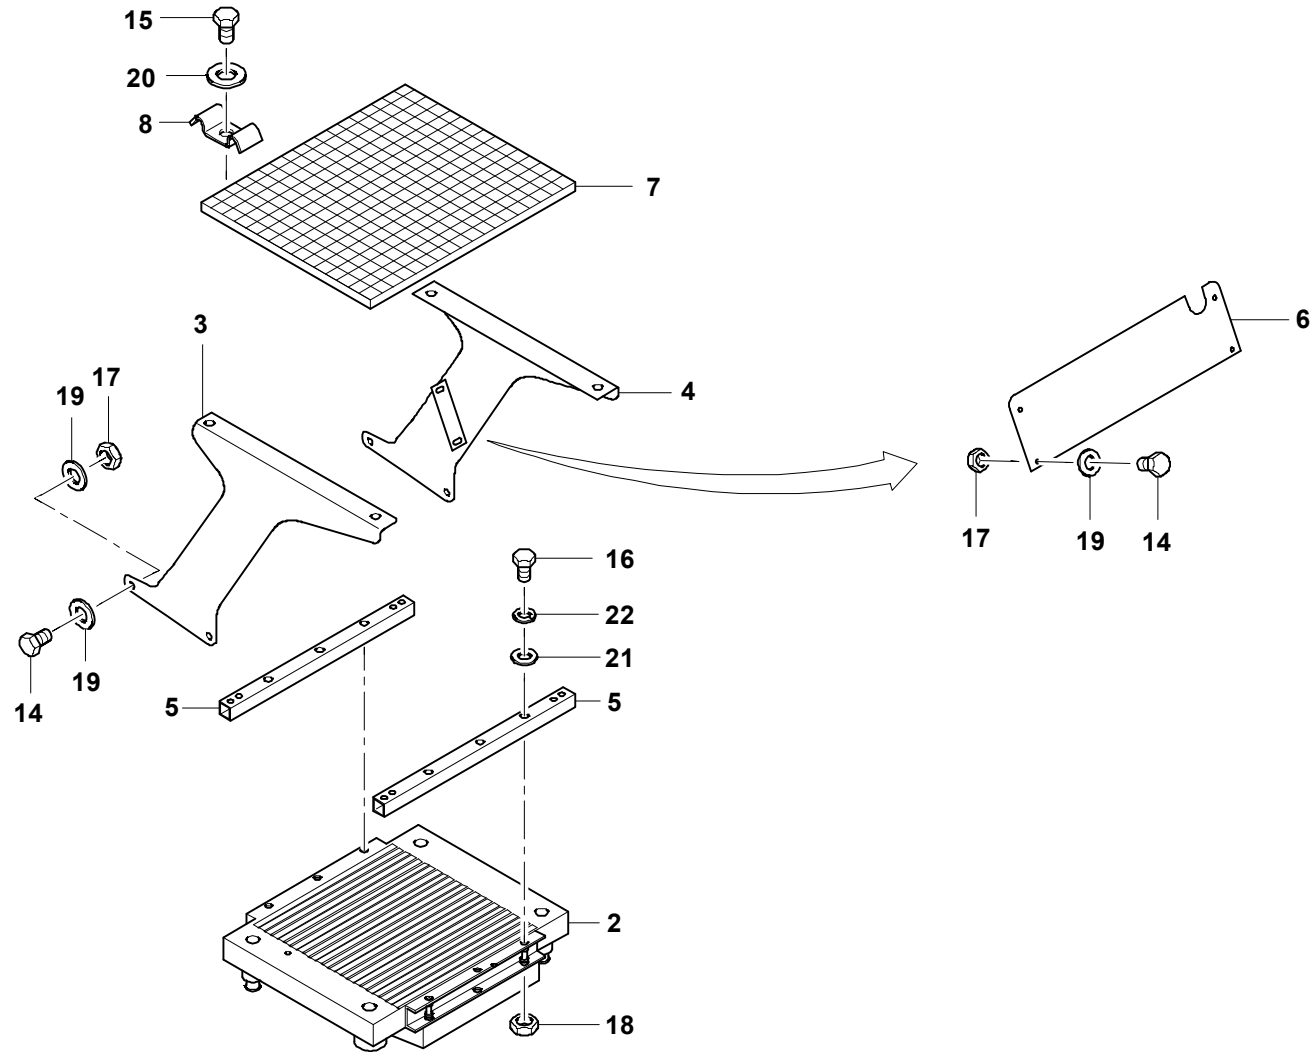

GROVE

ZUSATZOELKUEHLER UNTERWAGEN
 ADDITIONAL OIL RADIATOR CHASSIS FRAME

BILDТАFEL
 PICTORIAL DISPLAY

GMK 5220
BE 752
G 786

01.09

3113936-ETL #

1/2

ZUSATZOELKUEHLER UNTERWAGEN
ADDITIONAL OIL RADIATOR CHASSIS FRAME

BILDTAFEL
PICTORIAL DISPLAY

GMK 5220
BE 752
G 786

01.09

3113936-ETL #

2/2